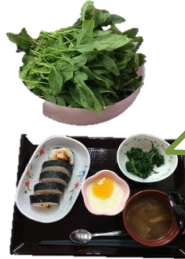

宮の会様、いつもありがとうございます！

毎月恒例、楽しいカレンダー作り

毛糸で作ったうぐいすよ

一足早く、桜が咲きました！！

昼食のあとは、ちょっとソファで一休み

お浸しはお庭で採れたほうれん草！

下ごしらえから煮込みまで、ご利用様が作りました。美味しそうなカレーの完成です！！

美味しそうな恵方巻きの出来上がり！！